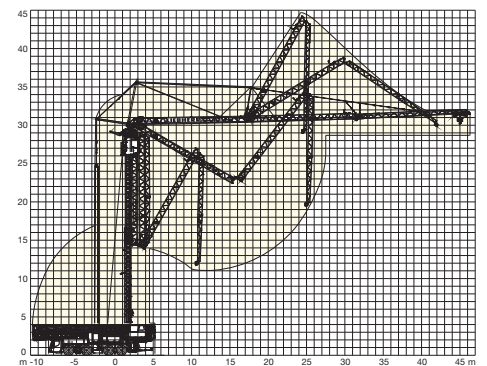

Mobilbaukran

Sparsam, geräuscharm und stufenlos höhenverstellbar – dies sind nur einige der Vorteile, die der MK 88 besitzt. Ganz nebenbei ist er der größte und stärkste 4-Achser auf dem aktuellen Markt. Mit diesem Mobilbaukran kann eine Traglast von bis zu 2050 kg an der Spitze gehoben werden.

Durch die stufenlos verstellbare Liftkabine wird stets ein optimaler Blick auf die Baustelle gewährleistet. Sein leises und sparsames Dieselstromaggregat (48 kVA) sorgt für einen autarken und wirtschaftlichen Betrieb.

Kluge Vorteile

- + Abgas- und geräuscharm
- + Ideal für Nachteinsätze
- + Ausleger 45 m
- + Hakenhöhe bis zu 59,1 m
- + Funkfernbedienbar