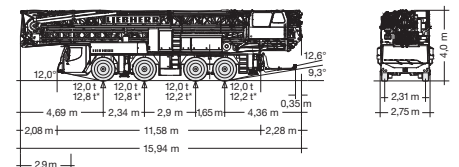

Mobilbaukran

Sparsam, geräuscharm und stufenlos höhenverstellbar – dies sind nur einige der Vorteile, die der MK 88 besitzt. Ganz nebenbei ist er der größte und stärkste 4-Achser auf dem aktuellen Markt. Mit diesem Mobilbaukran kann eine Traglast von bis zu 2050 kg an der Spitze gehoben werden.

Durch die stufenlos verstellbare Liftkabine wird stets ein optimaler Blick auf die Baustelle gewährleistet. Sein leises und sparsames Dieselstromaggregat (48 kVA) sorgt für einen autarken und wirtschaftlichen Betrieb.

Kluge Vorteile

- + Abgas- und geräuscharm
- + Ideal für Nachteinsätze
- + Ausleger 45 m
- + Hakenhöhe bis zu 59,1 m
- + Funkfernbedienbar